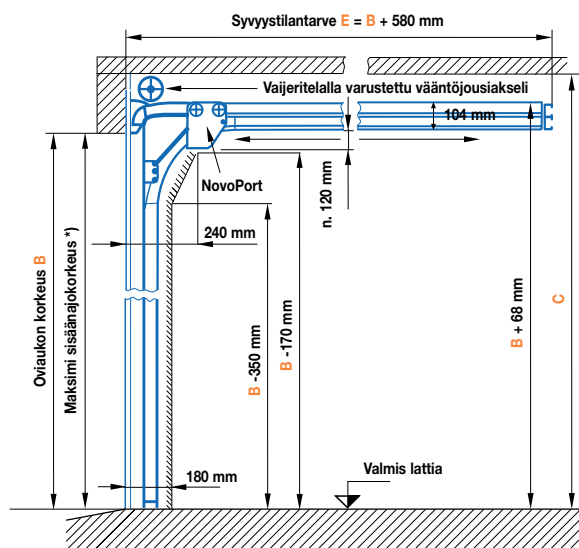

Nostotapa vakio

*) Käsi käyttöiset = Ovikorkeus -50 mm • Automatisoidut = Ovikorkeus
Kaikki mitat on ilmoitettu millimetreinä.