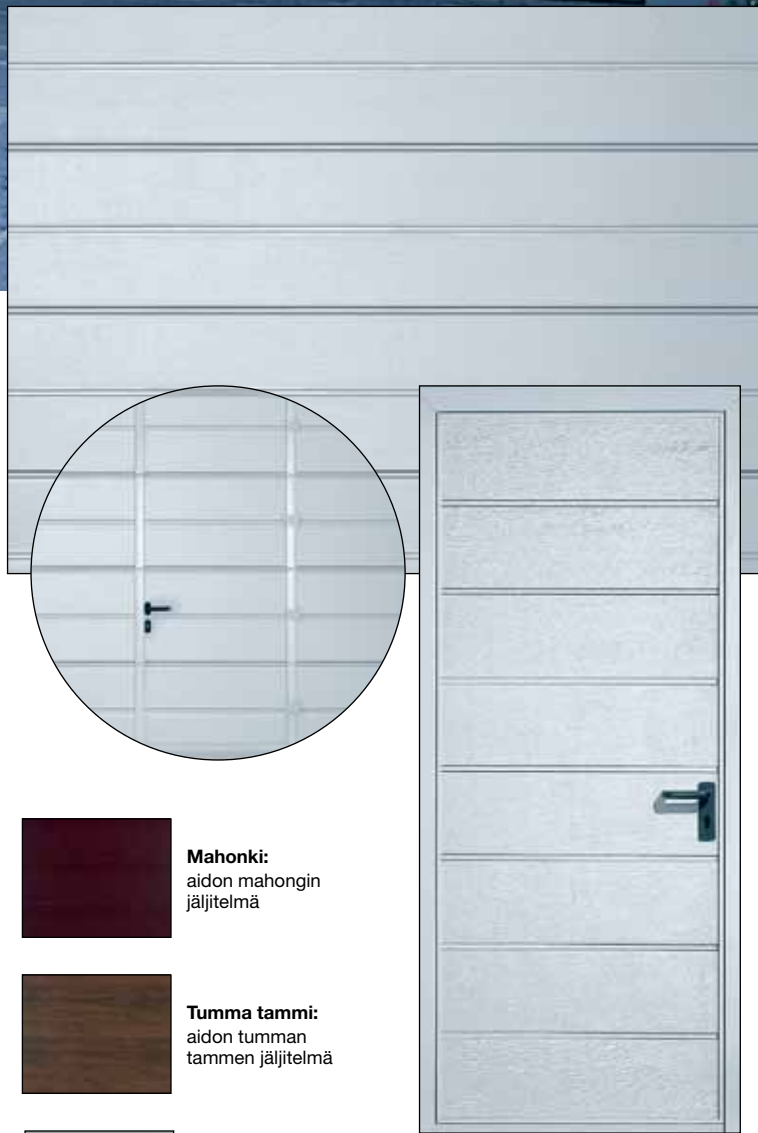

Leveä vaakaura, puunsyykuvio

Turner 820-ovi on moderni valinta tyyllitietoiseen kotiin.

Värit: Valkoisen vakiovärin lisäksi 11 muuta vakiosävyä + kaikki RAL-sävyt

Käyntioven koko: Leveys 900 mm. Korkeus määräytyy nosto-oven korkeuden mukaan.

Pintavaihtoehdot: Tähän ovimalliin on saatavilla seuraavat pinnoitteet.

Vakio puunsyykuvio: hienostunut kohokuvioitu puujäljitelmä

Kokonaan sileä: oven pinta täysin sileä, värivaihtoehdot normaalit

Kultainen tammi: aidon kultaisen tammen jäljitelmä

Satiinin harmaa: kaunis liuskekiven harmaana hohtava pinnoite

Mahonki: aidon mahongin jäljitelmä

Tumma tammi: aidon tumman tammen jäljitelmä

Titaani metalli: laadukas harjattu metallijäljitelmä