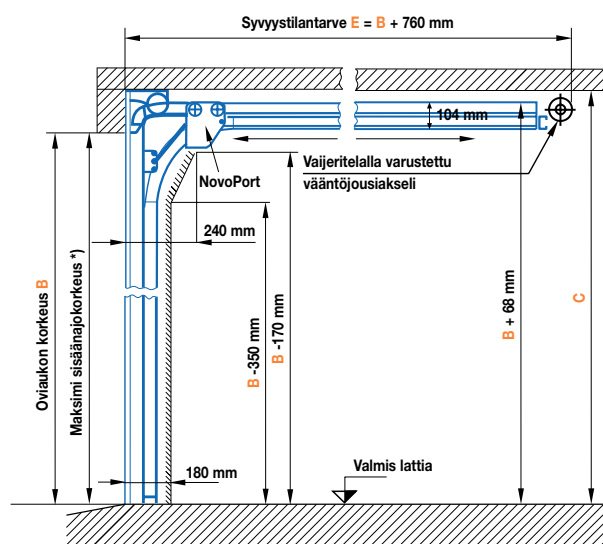

Nostotapa takajousimekanismi

*) Käsi käyttöiset = Ovikorkeus -50 mm • Automatisoidut = Ovikorkeus
Kaikki mitat on ilmoitettu millimetreinä.