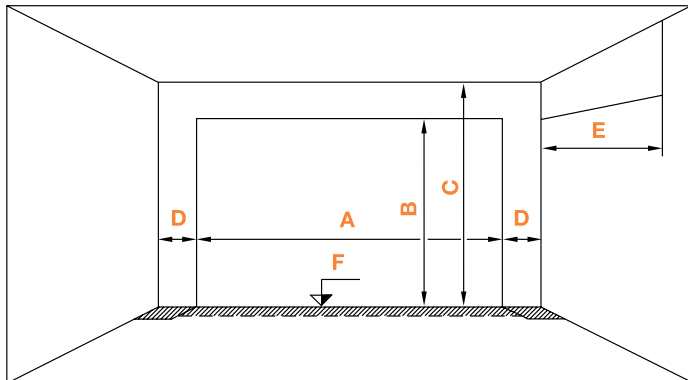

Sormisuojaus sekä sisä- että ulkopuolella

- erityisrakenteiset lamellit ja saranat estävät sormien väliin jäämisen

TURNER 800-SARJA

Oviaukon mitoitus

- A** = Oviaukon leveys
B = Oviaukon korkeus
C = Minimi kattokorkeus = Aukon korkeus B + 215 mm vakiona tai B + 115 mm takajousimekanismilla
D = Pienin sivutila = 90 mm
E = Syvyytilantarve = B + 580 mm vakiona tai B + 760 mm takajousimekanismilla
F = Valmis lattiapinta